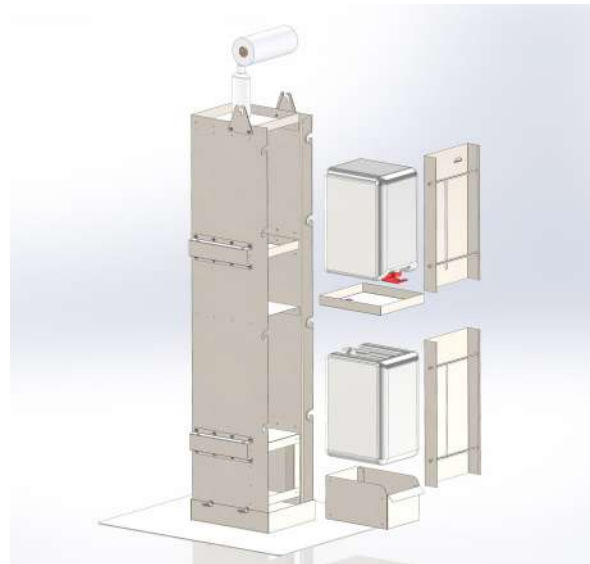

Turtledeck Hy.P 3000

-
- Mobiles Waschbecken
 - Frischwassertank mit Hahn
 - Inklusive Abwassertank
 - Entnehmbares Becken
 - Behälter-Entnahme ohne Schrauben
 - Gehäuse verzinkt oder Edelstahl
 - Portable sink
 - Fresh water tank with tap
 - Effluent tank inclusive
 - Withdrawable sink
 - Extraction of tanks without screwing
 - Frame galvanised or stainless steel
-

Optionale Erweiterungen:

Papierrollen-Halter, Müllbehälter, Verspann-Möglichkeiten, Sockel

Weitere Informationen unter www.turtledeck.de

Optional extensions:

Paper roll holder, refuse bin, option to distort, stand