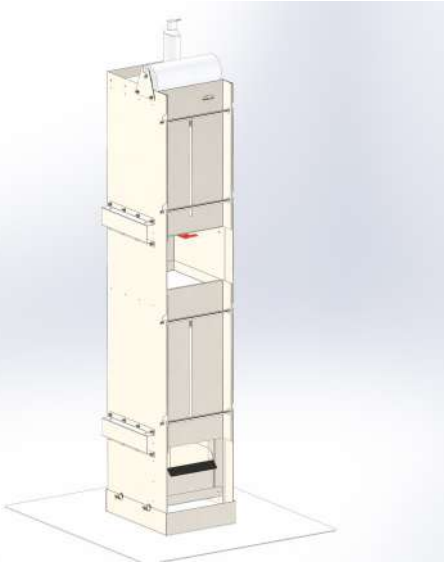

Turtledeck Hy.P 3000

-
- Mobiles Waschbecken
 - Frischwassertank mit Hahn
 - Inklusive Abwassertank
 - Entnehmbares Becken
 - Behälter-Entnahme ohne Schrauben
 - Gehäuse verzinkt oder Edelstahl
 - Portable sink
 - Fresh water tank with tap
 - Effluent tank inclusive
 - Withdrawable sink
 - Extraction of tanks without screwing
 - Frame galvanised or stainless steel
-

Optionale Erweiterungen:

Papierrollen-Halter, Müllbehälter, Verspann-Möglichkeiten, Sockel

Weitere Informationen unter www.turtledeck.de

Optional extensions:

Paper roll holder, refuse bin, option to distort, stand