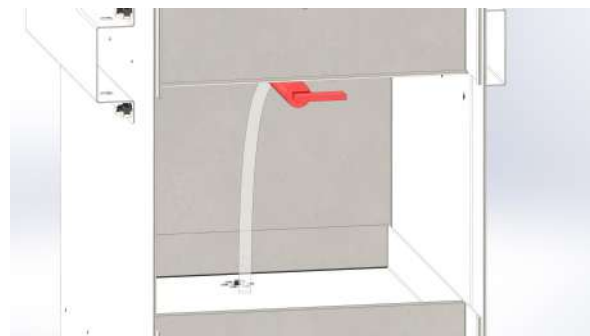

Turtledeck Hy.P 3000

-
- Mobiles Waschbecken
 - Frischwassertank mit Hahn
 - Inklusive Abwassertank
 - Entnehmbares Becken
 - Behälter-Entnahme ohne Schrauben
 - Gehäuse verzinkt oder Edelstahl
 - Portable sink
 - Fresh water tank with tap
 - Effluent tank inclusive
 - Withdrawable sink
 - Extraction of tanks without screwing
 - Frame galvanised or stainless steel
-

Optionale Erweiterungen:

Papierrollen-Halter, Müllbehälter, Verspann-Möglichkeiten, Sockel

Weitere Informationen unter www.turtledeck.de

Optional extensions:

Paper roll holder, refuse bin, option to distort, stand